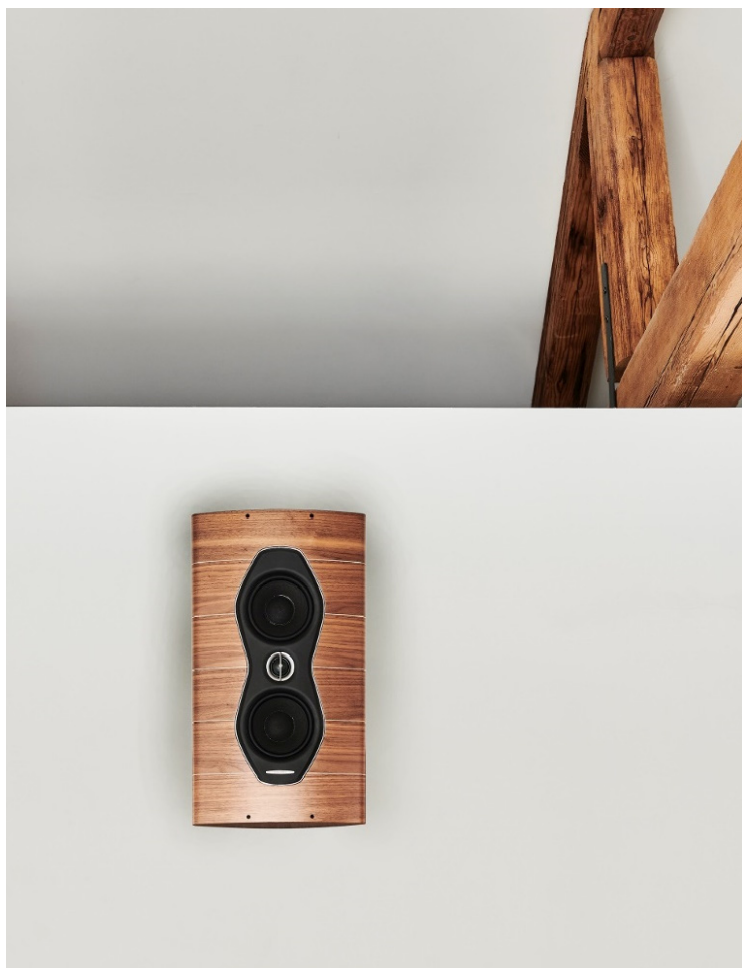

Sonus faber

OLYMPICA NOVA COLLECTION

Olympica Nova Wall
UVP / Paar

3.490,00 €